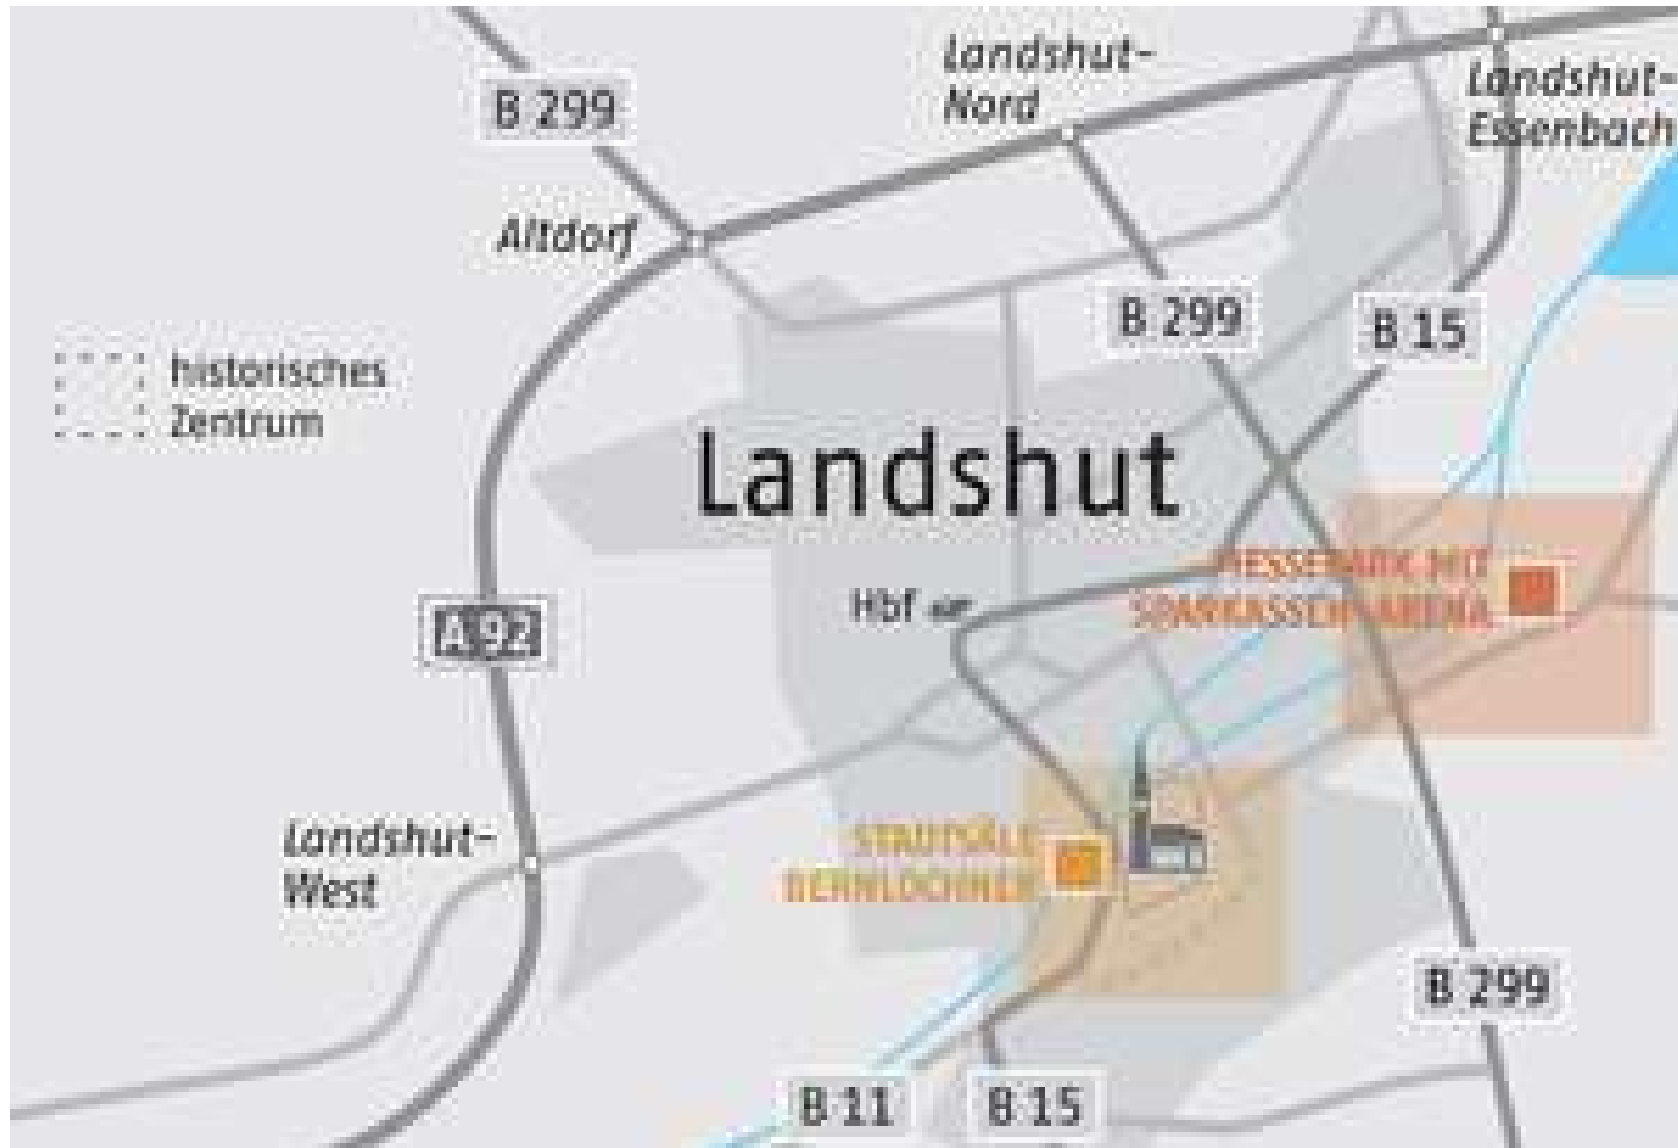

Anreise zur MEORGA 2015 in Landshut

16.09.2015

Sparkassen-Arena
Niedermayerstraße 100
84036 Landshut

Kostenlose Parkplätze bei der Halle Eingang Tor Ost

Durch die günstige verkehrstechnische Anbindung an die Autobahn A 92 und die Bundesstraßen B 299 und B 15 ist Landshut leicht erreichbar. Mit dem Flughafen München (30 Minuten per Bahn oder Auto) ist Landshut auch an das nationale und internationale Flugnetz angeschlossen. Die unmittelbare Nähe zu München (45 Minuten per Bahn oder Auto) und zu weiteren attraktiven Städten bietet außerdem viele Ziele für Ausflüge und Exkursionen.

Straßenverbindungen

A 92 München – Deggendorf (Ausfahrt Landshut-Nord)
B 299 Landshut – Altötting
B 15 Rosenheim – Regensburg

Landshut in Bayern

Landshut

Sparkassen-Arena